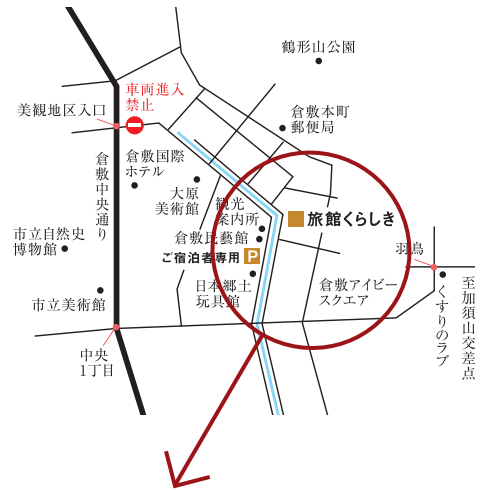

お車でお越しのお客様へ

こちらを印刷してご持参くださいませ

御宿泊者様専用駐車場は、
当館の敷地外にございます。
まずはお車にて、
当館の前までお越しくださいませ。

周辺拡大地図

狭い道でございます
コの字に左回りでお進みくださいませ

この四つ角を左にお曲がりくださいませ
人通りと縁石にお気をつけくださいませ

こちらの道がお勧めでございます

倉敷川沿いを
お車でお入り頂けます

人通りが多いところがございます
ゆるゆるとお進みくださいませ

廣榮堂本店さん

こちらの道からも
お入り頂けます

通常、カーナビでは
こちらの道が案内されません